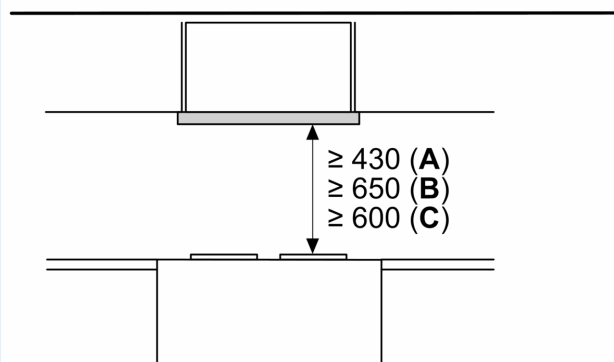

Udstyr

Teknisk data

Typologi:	Udtræk
Længde på elledning:	175.0 cm
Nichemål ved indbygning (H x B x D):	162mm x 526.0mm x 290mm mm
Mindste afstand til elkogezone:	430 mm
Mindste afstand til gasblus:	650 mm
Nettovægt:	7.7 kg
Kontroltype:	elektronisk
Antal hastighedsindstillinger:	3 trin + intensiv indstilling
Maks. udsugning:	268 m ³ /h
Maksimal udsugning intensiv ved recirkulation:	353 m ³ /h
Maks. udsugning recirkulation:	263 m ³ /h
Maksimalt udsugningsluft intensiv:	400 m ³ /h
Antal lamper:	2
Lydniveau:	62 dB(A) re 1 pW
Diameter af luftudtag:	120 / 150 mm
Fedtfiltermateriale:	Vaskbar aluminium
EAN-kode:	4242003880098
Tilslutningseffekt:	74 W
Strømstyrke:	10 A
Elementspænding:	220-240 V
Frekvens:	50; 60 Hz
Stiktype:	Schukostik med jord
Produkttype:	Indbygning
Udsæt indstillinger for slukning:	10 min

Installation

- Mål: (HxBxD): 203 x 598 x 290 mm
- Diameter kanal Ø 150 mm (Ø 120 mm vedlagt)
- Returklap medfølger

Forbrug

- Energiklasse: A (på en skala fra A+++ til D)
- Energiforbrug: 21 kWh/år*

* i henhold til EU regulering nr. 65/2014

**iQ300, Udtræksemhætte, 60 cm,
Sølvmetallic
LI64MA531**

Stregtegninger

Mål i mm

A: EI

B: Gas - fra overside af gryderist

C: Elektricitet - for Australien og New Zealand

Mål i mm

Mulighed for op til 29 mm dybdejustering af filterudtrækket
Mål i mm