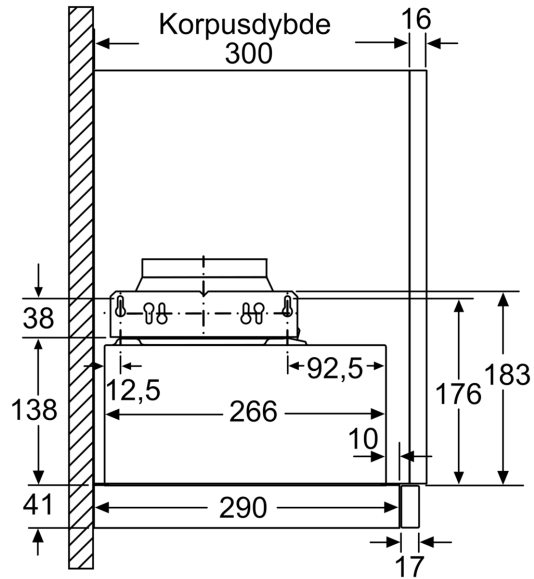

Installation

- Mål: (HxBxD): 203 x 598 x 290 mm
- Diameter kanal Ø 150 mm (Ø 120 mm vedlagt)
- Returklap medfølger

Forbrug

- Energiklasse: A (på en skala fra A+++ til D)
- Energiforbrug: 21 kWh/år*

* i henhold til EU regulering nr. 65/2014

**iQ300, Udtræksemhætte, 60 cm,
Sølvmetallic
LI64MA531**

Stregtegninger

Mål i mm

A: EI

B: Gas - fra overside af gryderist

C: Elektricitet - for Australien og New Zealand

Mål i mm

Mulighed for op til 29 mm dybdejustering af filterudtrækket
Mål i mm

Mål i mm

Stregtegninger

Mål i mm

Mål i mm

Mål i mm

Mål i mm