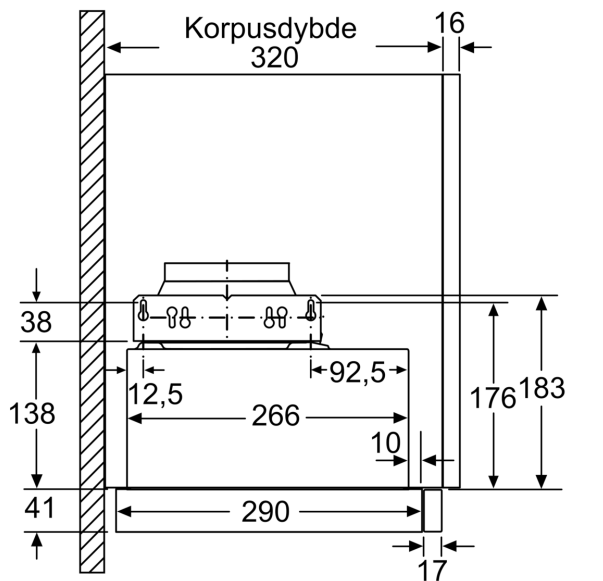

Installation

- Mål: (HxBxD): 203 x 598 x 290 mm
- Diameter kanal Ø 150 mm (Ø 120 mm vedlagt)
- Returklap medfølger

Forbrug

- Energiklasse: A (på en skala fra A+++ til D)
- Energiforbrug: 21 kWh/år*

* i henhold til EU regulering nr. 65/2014

**iQ300, Udtræksemhætte, 60 cm,
Sølvmetallic
LI64MA531**

Stregtegninger

Mål i mm

A: EI

B: Gas - fra overside af gryderist

C: Elektricitet - for Australien og New Zealand

Mål i mm

Mulighed for op til 29 mm dybdejustering af filterudtrækket
Mål i mm

Mål i mm

Stregtegninger

Mål i mm

Mål i mm

Mål i mm

Mål i mm