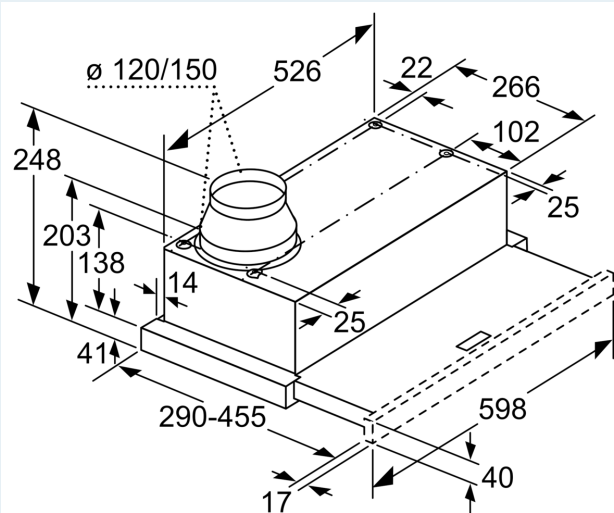

Installation

- Mål: (HxBxD): 203 x 598 x 290 mm
- Diameter kanal Ø 150 mm (Ø 120 mm vedlagt)
- Returklap medfølger

Forbrug

- Energiklasse: A (på en skala fra A+++ til D)
- Energiforbrug: 21 kWh/år*

* i henhold til EU regulering nr. 65/2014

**iQ300, Udtræksemhætte, 60 cm,
Sølvmetallic
LI64MA531**

Stregtegninger

Mål i mm

A: EI

B: Gas - fra overside af gryderist

C: Elektricitet - for Australien og New Zealand

Mål i mm

Mulighed for op til 29 mm dybdejustering af filterudtrækket
Mål i mm

Mål i mm

Stregtegninger

Mål i mm

Mål i mm

Mål i mm

Mål i mm