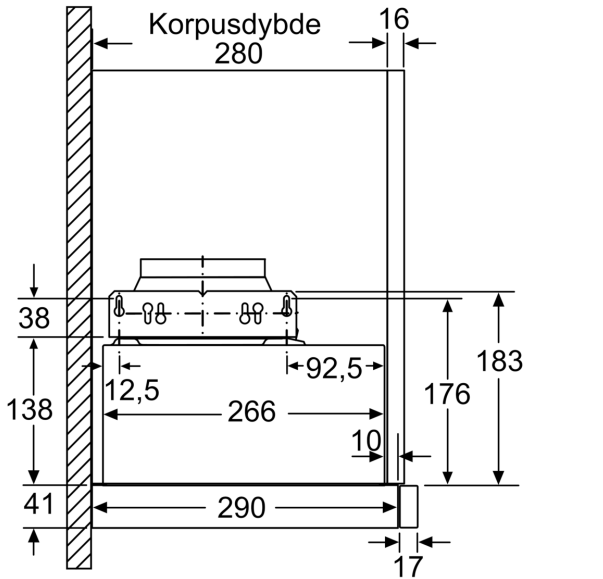

Installation

- Mål: (HxBxD): 203 x 598 x 290 mm
- Diameter kanal Ø 150 mm (Ø 120 mm vedlagt)
- Returklap medfølger

Forbrug

- Energiklasse: A (på en skala fra A+++ til D)
- Energiforbrug: 21 kWh/år*

* i henhold til EU regulering nr. 65/2014

**iQ300, Udtræksemhætte, 60 cm,
Sølvmetallic
LI64MA531**

Stregtegninger

Mål i mm

A: EI

B: Gas - fra overside af gryderist

C: Elektricitet - for Australien og New Zealand

Mål i mm

Mulighed for op til 29 mm dybdejustering af filterudtrækket
Mål i mm

Mål i mm

Stregtegninger

Mål i mm

Mål i mm

Mål i mm

Mål i mm