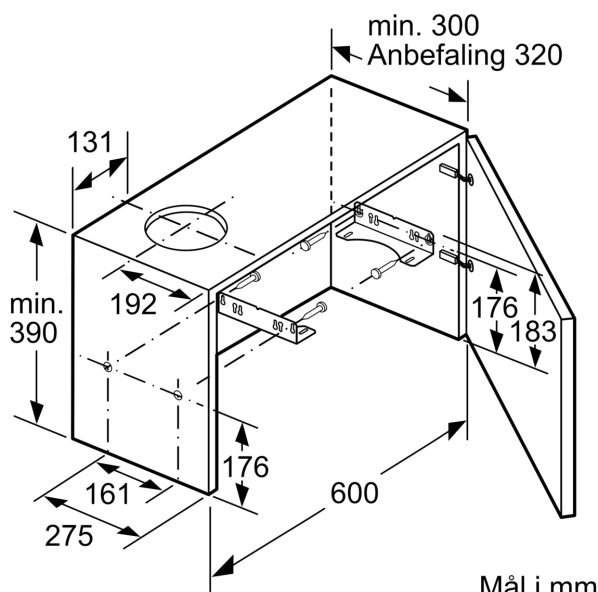

Installation

- Mål: (HxBxD): 203 x 598 x 290 mm
- Diameter kanal Ø 150 mm (Ø 120 mm vedlagt)
- Returklap medfølger

Forbrug

- Energiklasse: A (på en skala fra A+++ til D)
- Energiforbrug: 21 kWh/år*

* i henhold til EU regulering nr. 65/2014

**iQ300, Udtræksemhætte, 60 cm,
Sølvmetallic
LI64MA531**

Stregtegninger

Mål i mm

A: EI

B: Gas - fra overside af gryderist

C: Elektricitet - for Australien og New Zealand

Mål i mm

Mulighed for op til 29 mm dybdejustering af filterudtrækket
Mål i mm

Mål i mm

Stregtegninger

Mål i mm

Mål i mm

Mål i mm

Mål i mm