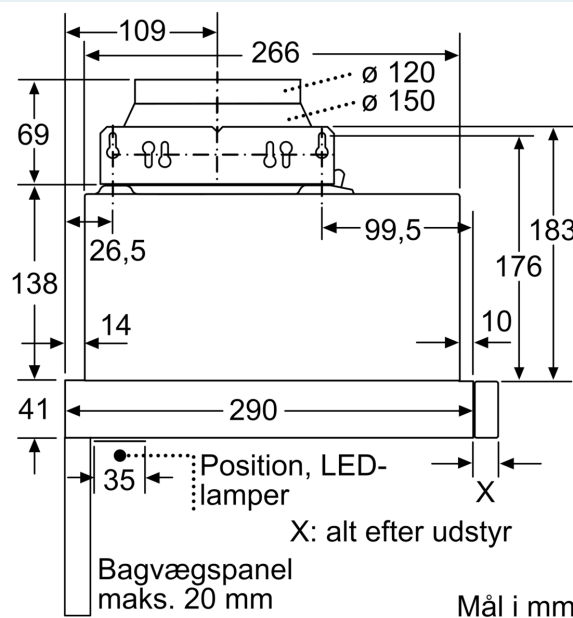

Udstyr

Teknisk data

Typologi:	Udtræk
Længde på elledning:	175.0 cm
Nichemål ved indbygning (H x B x D):	162mm x 526.0mm x 290mm mm
Mindste afstand til elkogezone:	430 mm
Mindste afstand til gasblus:	650 mm
Nettovægt:	7.7 kg
Kontroltype:	elektronisk
Antal hastighedsindstillinger:	3 trin + intensiv indstilling
Maks. udsugning:	268 m ³ /h
Maksimal udsugning intensiv ved recirkulation:	353 m ³ /h
Maks. udsugning recirkulation:	263 m ³ /h
Maksimalt udsugningsluft intensiv:	400 m ³ /h
Antal lamper:	2
Lydniveau:	62 dB(A) re 1 pW
Diameter af luftudtag:	120 / 150 mm
Fedtfiltermateriale:	Vaskbar aluminium
EAN-kode:	4242003880098
Tilslutningseffekt:	74 W
Strømstyrke:	10 A
Elementspænding:	220-240 V
Frekvens:	50; 60 Hz
Stiktype:	Schukostik med jord
Produkttype:	Indbygning
Udsæt indstillinger for slukning:	10 min

Installation

- Mål: (HxBxD): 203 x 598 x 290 mm
- Diameter kanal Ø 150 mm (Ø 120 mm vedlagt)
- Returklap medfølger

Forbrug

- Energiklasse: A (på en skala fra A+++ til D)
- Energiforbrug: 21 kWh/år*

* i henhold til EU regulering nr. 65/2014

**iQ300, Udtræksemhætte, 60 cm,
Sølvmetallic
LI64MA531**

Stregtegninger

Mål i mm

A: EI

B: Gas - fra overside af gryderist

C: Elektricitet - for Australien og New Zealand

Mål i mm

Mulighed for op til 29 mm dybdejustering af filterudtrækket
Mål i mm

Mål i mm

Stregtegninger

Mål i mm

Mål i mm

Mål i mm

Mål i mm