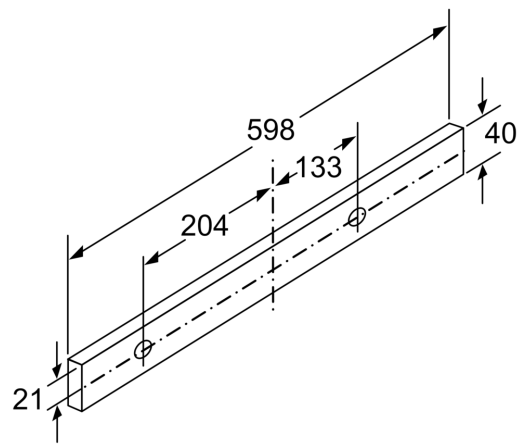

Installation

- Mål: (HxBxD): 203 x 598 x 290 mm
- Diameter kanal Ø 150 mm (Ø 120 mm vedlagt)
- Returklap medfølger

Forbrug

- Energiklasse: A (på en skala fra A+++ til D)
- Energiforbrug: 21 kWh/år*

* i henhold til EU regulering nr. 65/2014

**iQ300, Udtræksemhætte, 60 cm,
Sølvmetallic
LI64MA531**

Stregtegninger

Mål i mm

A: EI

B: Gas - fra overside af gryderist

C: Elektricitet - for Australien og New Zealand

Mål i mm

Mulighed for op til 29 mm dybdejustering af filterudtrækket
Mål i mm

Mål i mm

Stregtegninger

Mål i mm

Mål i mm

Mål i mm

Mål i mm