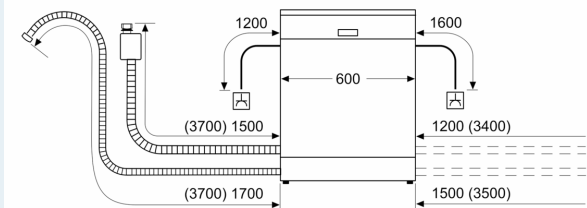

iQ300, Fuldt integrerbar opvaskemaskine, 60 cm SN63HX42VE

Stregtegninger

Mål i mm

△ Stikdåse
○ Værdier med forlængersæt